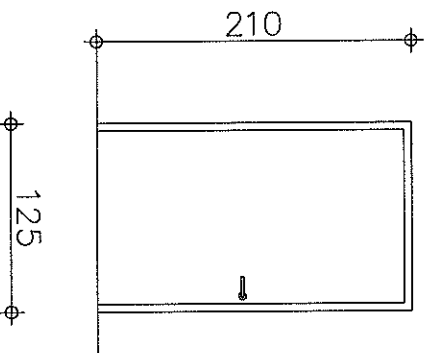

מעבר בין אפיים - קומת קרקע

מספר
מקום

צורה

סר"כ : 1

כמות

פתח 125/210 (פתח אור 110 ס"מ)

פתח

20 ס"מ

עובי קיר

דלת בטחון דגם A כנף אחת סובבת אטומה
משקוף פלדה

תיאור

פח פלדה 2 מ"מ עובי

משקוף

זיגוג

3 צירים בכל כנף עם נקודה גירוז, מנעול צילינדררי,
ידיות פלדה, חפס כנף פתוחה.

פרזול