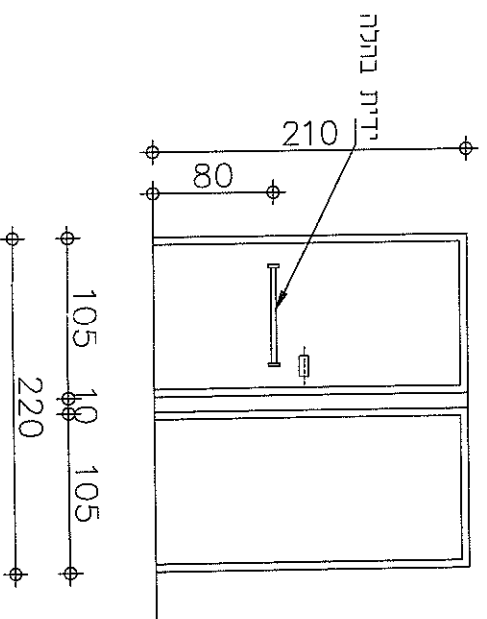

מספר

מעבר בין אגפים - קומה א'

מקום

צורה

סה"כ : 1

כמות

220/210

פתח

20 ס"מ

עובי קיר

דלת בסחור דגם B

תיאור

2 נפיצים לפתיחה בכיוונים מנוגדים, משקוף פלדה

פח פלדה 2 מ"מ עובי

משקוף

דימוג

3 צירים בכל כנף עם נקודה גירוז, מנעול צילינדר, ידית בתלה
ידיות אלומיניום, תפס כנף פתוח.

פרדול

לפי ת"י

תערוך

מלבנון חס + צבע עליון מלוי בתנור

מזור

דלת

רשימות
מסמרות