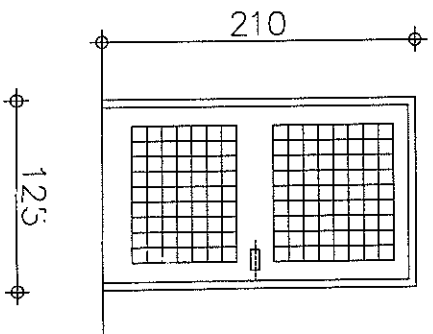

עובי קיר

דלת בטחון דגם A כנף אחת סובבת אטומה
משקוף פלדה

תיאור

פח פלדה 2 מ"מ עובי

משקוף

זיגוג

3 צירים בכל כנף עם נקודה גירוז, מנעול צילינדררי,
ידיות פלדה, חפס כנף פתוחה.

פרזול

כניסה לאגף - קומת קרקע

מקום

צורה

נמוך : 2	נחות
100/210	פתח
דלת בטחון דגם ב, כנף אחת סוגי בת משקוף פלדה	עובי קיר
	תיאור
פח פלדה 2 מ"מ עובי	משקוף
	זיגוג
3 צירים בכל כנף עם נקודה מידוי, מנעול צילינדרי, ידיות פלדה, תפס כנף פתוחה.	פרדול
	הערות
גילבון חס + צבע עליון קלרי בתנור	גמור
	רשימות
דלת	מסמרות

מעבר לחצר - קומת קרקע

מספר
מקום

צורה

כמות	2	סה"כ :	
פתח	125/210		
עובי קיר			
תיאור	דלת בטוחו דגם 8, ננף אחת טובבת משקוף פלדה		
משקוף	פח פלדה 2 מ"מ עובי		
דיוג			
פרדול	3 צירים בכל כנף עם נקודה מיוחד, מנעול צילינדר, ידיות פלדה, חפס כנף פתוח.		
הערות			
מחיר	מילבנו חס + אבע עליין קלוי בחנו		
רשימות מסמרות	דלת		