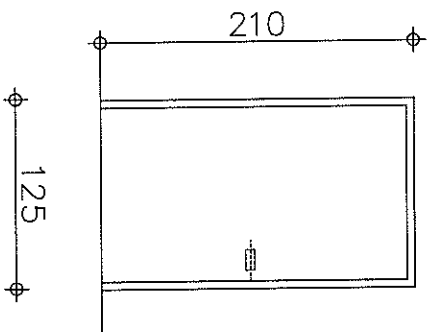

מספר

יציאה מוחצק - קומת קרקע

מקום

צורה

סה"כ : 2

כמות

125/210

פתח

20 ס"מ

עובי קויר

דלת בטחון דגם A כנף אחת סובבת
משקוף פלדה

תיאור

פח פלדה 2 מ"מ עובי

משקוף

זיגוג

3 צירים בכל כנף עם נקודה מיוחד, מנעול צילינדר, ידיות פלדה, חפס כנף פתוח.

פרזול

הערות

מלבנו חם + אבע עליון קלוי בתנור

גמור

דלת

רשימות
מסגרות