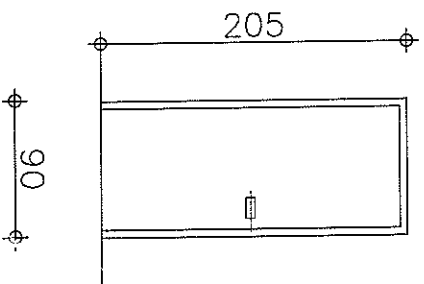

כניסה למעבר צנרת - קומת קרקע

מספר
מקום

צורה

סה"כ : 4

כמות

90/205

פתח

20 ס"מ

עובי קויר

דלת פלדה עם ניסוי פח איסוריות, כנף אחת סובבת
משקוף פלדה

חיאור

פח פלדה 2 מ"מ עובי

משקוף

דימוג

3 צירים בכל כנף עם נקודה מילוד, מנעול צירינודרי,
ידיות פלדה, תפס כנף פתוחה.

פרדול

תערות

מילבנו חם + אבע עליון קלוי בתנור

גמור

דלת

רשימות
מסמרות