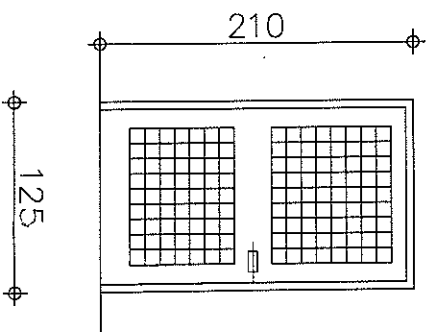

יצאה אחורית - קומת קרקע

מספר
מקום

צורה

1	סה"כ :	1	כמות
125/210			פתיח
	דלת רשת, כנף אחת סובבת משקוף פלדה		עובי קיר תיאור
	פח פלדה 2 מ"מ עובי		משקוף
			דימוג
	3 צירים בכל כנף עם נמודה גיזות, מנעול צילינדר, ידיות פלדה, תפס כנף פתוח.		פרדול
			הערות
	גילבון חם + אבע עליין קלוי בתנור		מבונן
			רשימות מסמרות
	דלת