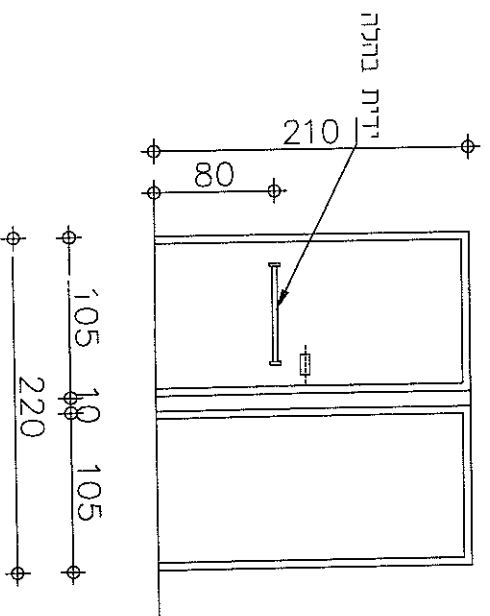

תערות

מילבנו חם + אבע עליון קלוי בתנור

גמור

דלת

רשימות
מסמרות

מ
7

מספר

מעבר בין אופים - קומה א'

מקום

צורה

סה"כ : 1

כמות

220/210

פתח

20 ס"מ

עובי קיר