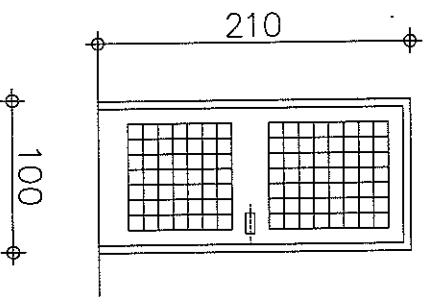

עובי קיר

דלת בטחון דגם A כנף אחת סובבת אטומה
משקוף פלדה

תיאור

פח פלדה 2 מ"מ עובי

משקוף

זיגוג

3 צירים בכל כנף עם נקודה גירוז, מנעול צילינדררי,
ידיות פלדה, חפס כנף פתוחה.

פרזול

כניסה לאגף - קומת קרקע

מקום

צורה

נמוך : 2	נחות
100/210	פתח
דלת בטחון דגם ב, כנף אחת סוגי בת משקוף פלדה	עובי קיר
	תיאור
פח פלדה 2 מ"מ עובי	משקוף
	זיגוג
3 צירים בכל כנף עם נקודה מידוי, מנעול צילינדרי, ידיות פלדה, תפס כנף פתוחה.	פרדול
	הערות
גילבון חס + צבע עליון קלרי בתנור	גמור
	רשימות
דלת	מסמרות

מעבר לחצר - קומת קרקע

מספר
מקום

צורה

כמות	2	סה"כ :	
פתח	125/210		
עובי קיר			
תיאור	דלת בטוחו דגם 8, ננף אחת טובבת משקוף פלדה		
משקוף	פח פלדה 2 מ"מ עובי		
דיוג			
פרדול	3 צירים בכל כנף עם נקודה מיוחד, מנעול צילינדר, ידיות פלדה, חפס כנף פתוח.		
הערות			
מחיר	מילבנו חס + אבע עליין קלוי בחנו		
רשימות מסמרות	דלת		